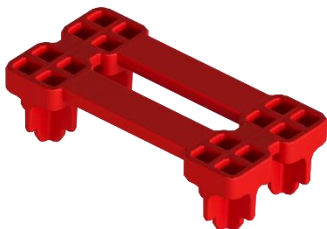

Componentes Del Sistema

REJILLA LATERAL CUBE HP – REJILLA LATERAL CUBE

Dimensiones (cm)	74,6 x 29,6 x H2,6
Material	PP
Color	Verde – Negro
Conexión (DN/OD)	100, 160, 200
Dimensiones del embalaje (cm)	80 x 120 x H234 (pz 222)
Código de Producto	EDAQSWG026 (HP) – EDAQSWG0016

CIERRE SUPERIOR HP – CIERRE SUPERIOR

Dimensiones (cm)	28,4 x 28,4 x H2,5
Material	PP
Color	Verde – Negro
Dim. del embalaje (cm)	90 x 120 x H255 (pz 1200)
Código de Producto	EDAQTOCV024 (HP) – EDAQTOC0024

TAPA D4 HP – TAPA D4

Dimensiones (cm)	Ø40
Material	PP
Color	Verde – Negro
Dim. del embalaje (cm)	82 x 122 x H258 (pz 312)
Código de Producto	EDAQCCDV400 (HP) – EDAQCCD0400

CONECTOR INDIVIDUAL HP

Dimensiones (cm)	12 x 7 x H3,5
Material	PP
Color	Rojo
N. pza por bolsa	400
Código de Producto	EDAQJOI0035