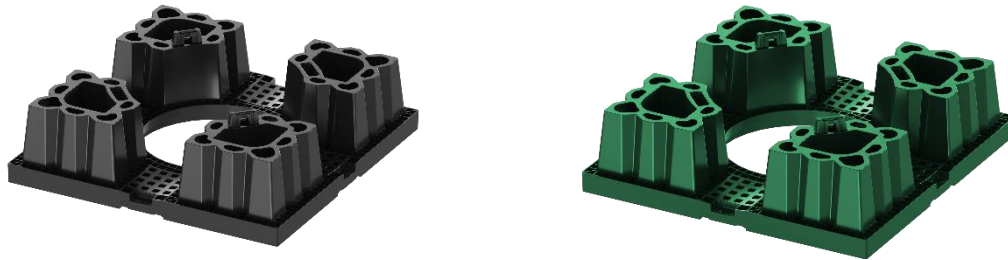

CIERRE SUPERIOR HP – CIERRE SUPERIOR

Dimensiones (cm)	28,4 x 28,4 x H2,5
Material	PP
Color	Verde – Negro
Dimensiones del embalaje (cm)	90 x 120 x H255 (pz 1200)
Código de Producto	EDAQTOCV024 (HP) – EDAQTOC0024

CONECTOR INDIVIDUAL HP

Dimensiones (cm)	12 x 7 x H3,5
Material	PP
Color	Rojo
N. pza por bolsa	400
Código de Producto	EDAQJOI0035

CONECTOR DOBLE HP

Dimensiones (cm)	12 x 7 x H7
Material	PP
Color	Rojo
N. pza por bolsa	300
Código de Producto	EDAQJOI0070

Datos Técnicos Aquabox Cube

AQUABOX CUBE HP – AQUABOX CUBE

Dimensiones (cm)	75 x 75 x H23	75 x 75 x H23
Material	PP Compound HP	PP Compound
Vol. de acumulación neta (l/pcs)	106	106
Porcentaje vacíos	94%	94%
Dimensiones del embalaje (cm)	80 x 152 x H250 (pz 88)	80 x 152 x H250 (pz 88)
Código de Producto	EDAQUBCV200	EDAQUBC0200

Componentes Del Sistema

REJILLA LATERAL CUBE HP – REJILLA LATERAL CUBE

Dimensiones (cm)	74,6 x 29,6 x H2,6
Material	PP
Color	Verde – Negro
Conexión (DN/OD)	100, 160, 200
Dimensiones del embalaje (cm)	80 x 120 x H234 (pz 222)
Código de Producto	EDAQSWG026 (HP) – EDAQSWG0016