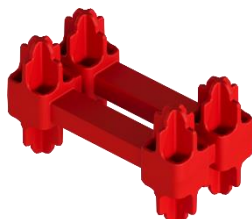

Componentes Del Sistema

REJILLA LATERAL HP – REJILLA LATERAL

Dimensiones (cm)	75 x 75 x H3,3
Material	PP
Color	Verde – Negro
Conexión (DN/OD)	100, 110, 125, 160, 200, 225, 250, 315, 400, 500
Dimensiones del embalaje (cm)	80 x 152 x H255 (pz 140)
Código de Producto	EDAQSWG033 (HP) – EDAQSWG0033

CIERRE SUPERIOR HP – CIERRE SUPERIOR

Dimensiones (cm)	28,4 x 28,4 x H2,5
Material	PP
Color	Verde – Negro
Dimensiones del embalaje (cm)	90 x 120 x H255 (pz 1200)
Código de Producto	EDAQTOCV024 (HP) – EDAQTOC0024

CONECTOR INDIVIDUAL HP

Dimensiones (cm)	12 x 7 x H3,5
Material	PP
Color	Rojo
N. pza por bolsa	400
Código de Producto	EDAQJOI0035

CONECTOR DOBLE HP

Dimensiones (cm)	12 x 7 x H7
Material	PP
Color	Rojo
N. pza por bolsa	300
Código de Producto	EDAQJOI0070