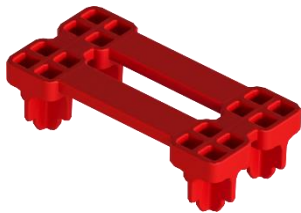

Componentes Del Sistema

REJILLA LATERAL HP – REJILLA LATERAL

Dimensiones (cm)	75 x 75 x H3,3
Material	PP
Color	Verde – Negro
Conexión (DN/OD)	100, 110, 125, 160, 200, 225, 250, 315, 400, 500
Dimensiones del embalaje (cm)	80 x 152 x H255 (pz 140)
Código de Producto	EDAQSWG033 (HP) – EDAQSWG0033

CIERRE SUPERIOR HP – CIERRE SUPERIOR

Dimensiones (cm)	28,4 x 28,4 x H2,5
Material	PP
Color	Verde – Negro
Dimensiones del embalaje (cm)	90 x 120 x H255 (pz 1200)
Código de Producto	EDAQTOCV024 (HP) – EDAQTOC0024

CONECTOR INDIVIDUAL HP

Dimensiones (cm)	12 x 7 x H3,5
Material	PP
Color	Rojo
N. pza por bolsa	400
Código de Producto	EDAQJOI0035

CONECTOR DOBLE HP

Dimensiones (cm)	12 x 7 x H7
Material	PP
Color	Rojo
N. pza por bolsa	300
Código de Producto	EDAQJOI0070