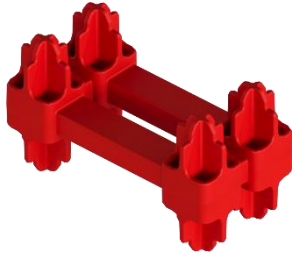

TAPA D4 HP – TAPA D4

Dimensiones (cm)	Ø40
Material	PP
Color	Verde – Negro
Dim. del embalaje (cm)	82 x 122 x H258 (pz 312)
Código de Producto	EDAQCCDV400 (HP) – EDAQCCD0400

CONECTOR INDIVIDUAL HP

Dimensiones (cm)	12 x 7 x H3,5
Material	PP
Color	Rojo
N. pza por bolsa	400
Código de Producto	EDAQJOI0035

CONECTOR DOBLE HP

Dimensiones (cm)	12 x 7 x H7
Material	PP
Color	Rojo
N. pza por bolsa	300
Código de Producto	EDAQJOI0070

DALIFORMA SL
Tuset, 19
08006 - Barcelona
www.daliforma.com
info@daliforma.com
+34 93 414 23 29