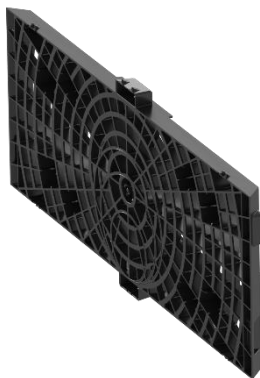

Datos Técnicos Aquabox Cube

AQUABOX CUBE HP – AQUABOX CUBE

Dimensiones (cm)	75 x 75 x H23	75 x 75 x H23
Material	PP Compound HP	PP Compound
Vol. de acumulación neta (l/pcs)	106	106
Porcentaje vacíos	94%	94%
Dimensiones del embalaje (cm)	80 x 152 x H250 (pz 88)	80 x 152 x H250 (pz 88)
Código de Producto	EDAQUBCV200	EDAQUBC0200

Componentes Del Sistema

REJILLA LATERAL CUBE HP – REJILLA LATERAL CUBE

Dimensiones (cm)	74,6 x 29,6 x H2,6
Material	PP
Color	Verde – Negro
Conexión (DN/OD)	100, 160, 200
Dimensiones del embalaje (cm)	80 x 120 x H234 (pz 222)
Código de Producto	EDAQSWG026 (HP) – EDAQSWG0016

CIERRE SUPERIOR HP – CIERRE SUPERIOR

Dimensiones (cm)	28,4 x 28,4 x H2,5
Material	PP
Color	Verde – Negro
Dim. del embalaje (cm)	90 x 120 x H255 (pz 1200)
Código de Producto	EDAQTOCV024 (HP) – EDAQTOC0024